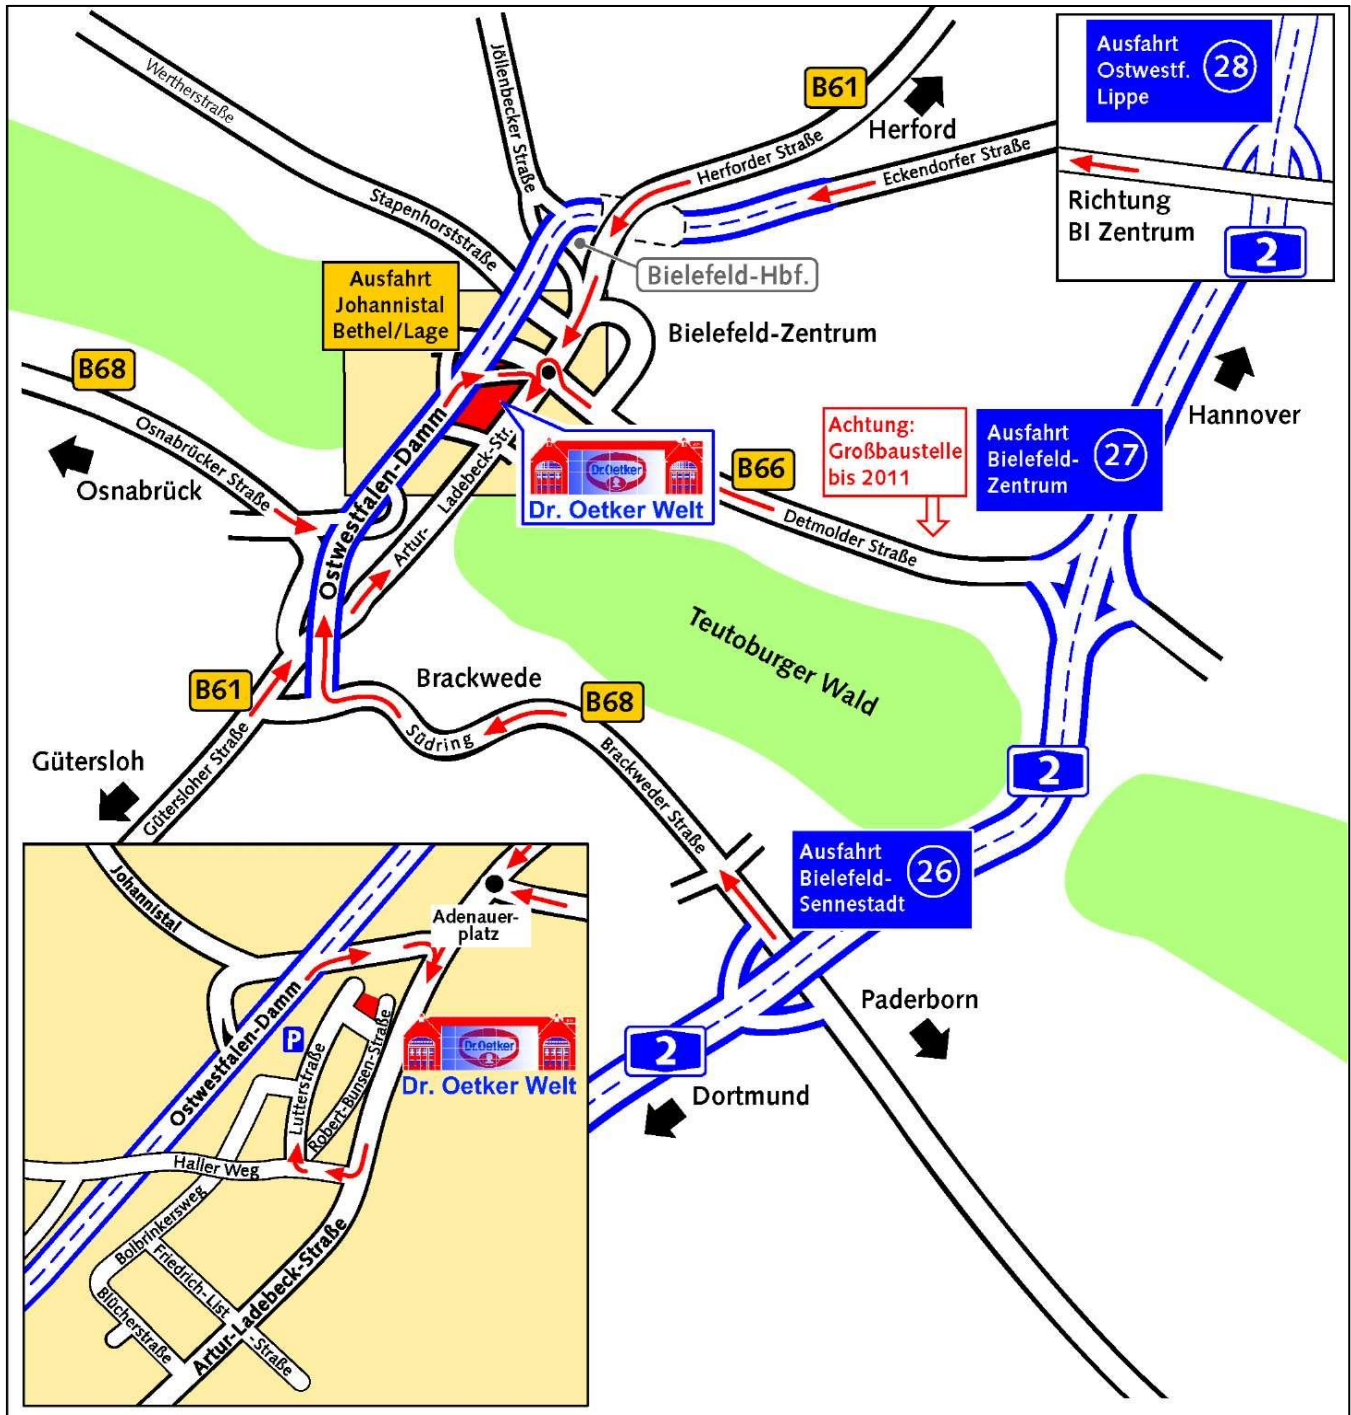

# So finden Sie die Dr. Oetker Welt

Aus **Richtung Hannover**: Von der A2 über die Abfahrt 28 Ostwestfalen-Lippe, rechts Richtung Altenhagen/Milse, links auf die Altenhagener Straße, rechts auf den Ostring in Richtung Zentrum, gerade aus über die Eckendorfer Straße und den Ostwestfalen-Damm, Ausfahrt Johannistal/Bethel/Lage. Von dort aus ist die Dr. Oetker Welt ausgeschildert.

Aus **Richtung Dortmund**: Von der A2 über die Abfahrt 26 Bielefeld-Sennestadt, Brackweder Straße in Richtung Zentrum (ca. 5 km), rechts auf den Ostwestfalen-Damm, Ausfahrt Johannistal/Bethel/Lage. Von dort aus ist die Dr. Oetker Welt ausgeschildert.

Vom **Bielefelder Hauptbahnhof**: Stadtbahn- Linie 1 Richtung Senne, Ausstieg „Bethel“.

**Dr. August Oetker Nahrungsmittel KG**

„Dr. Oetker Welt“

Lutterstraße 14 • 33617 Bielefeld

Telefon 00800/ 71 72 73 74 • Telefax 05 21 /1 55 34 71